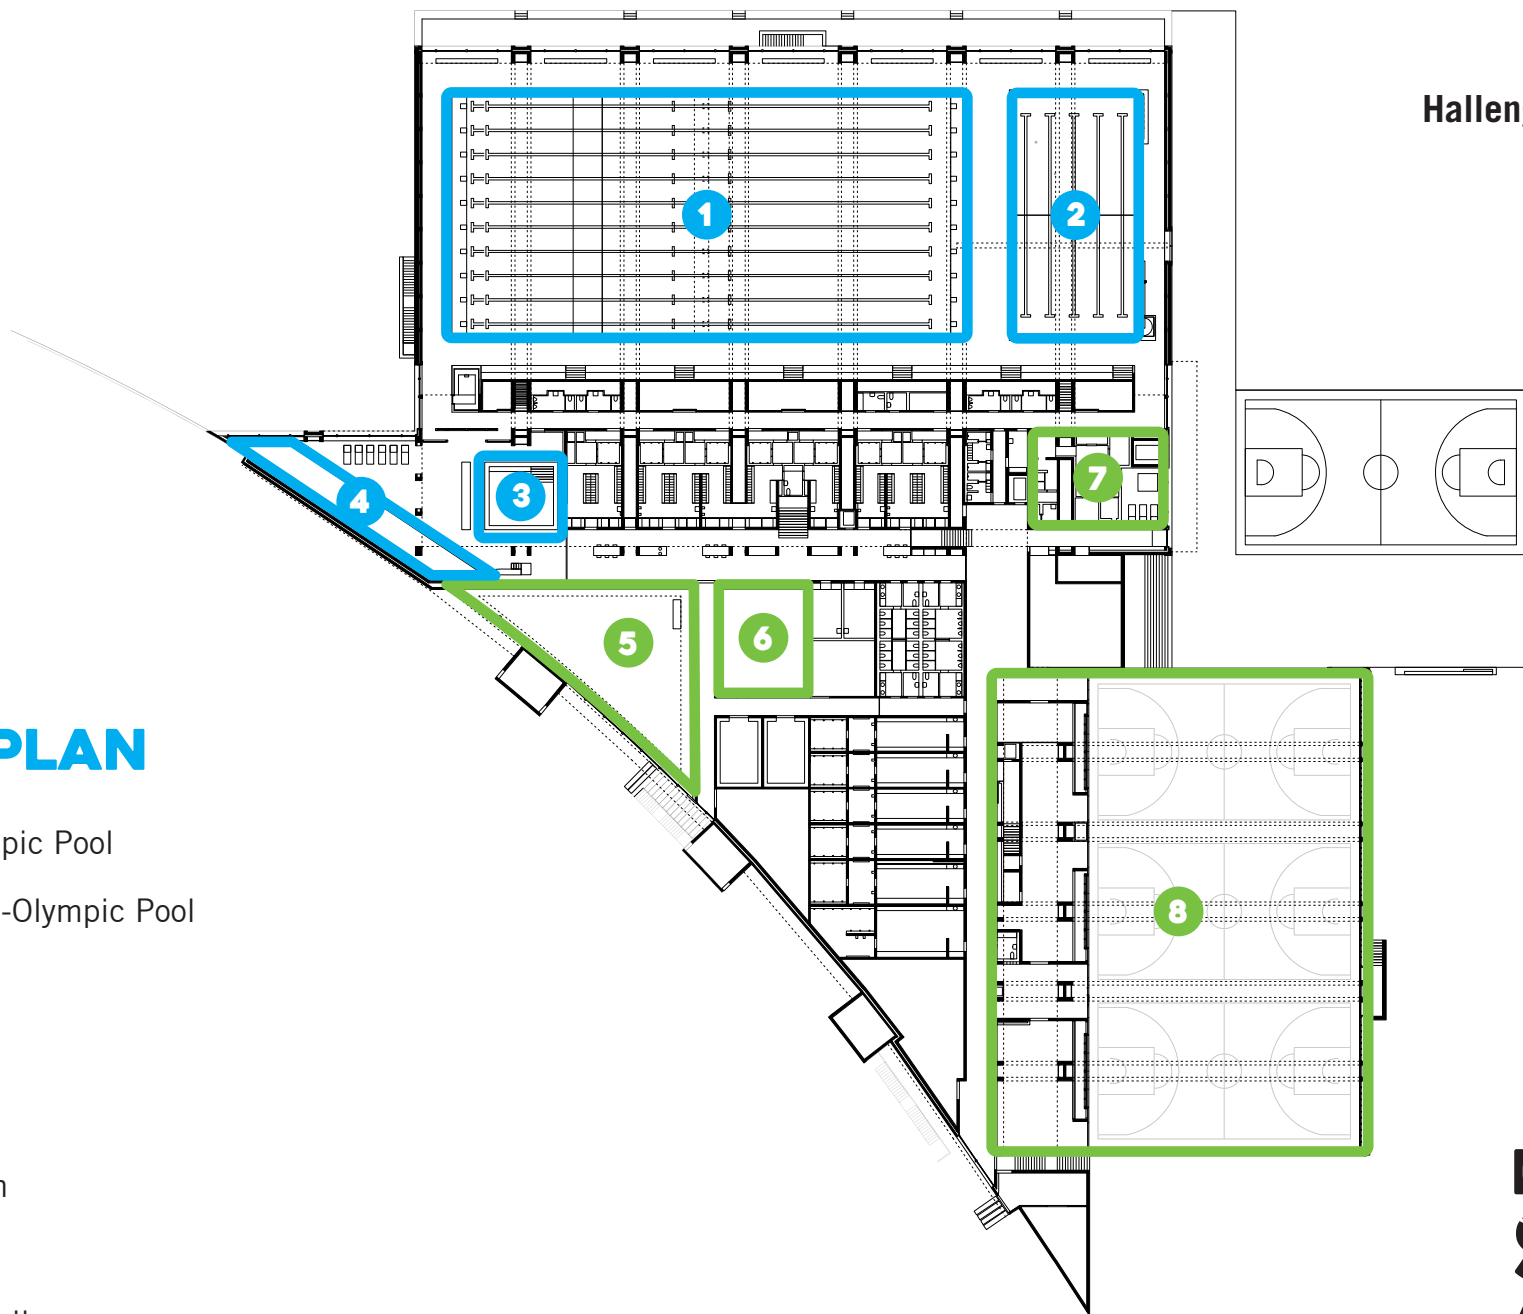

Hallengeschoss

VERMIETPLAN

- 1 50 Meter Olympic Pool
- 2 25 Meter Semi-Olympic Pool
- 3 Relax-Pool
- 4 Kids-Pool
- 5 Athletikraum
- 6 Gymnastikraum
- 7 Spa
- 8 Dreifachsporthalle

Eingangsgeschoss

- 9** Rasenspielfeld
- 10** Allwetterplatz
- 11** Seminarräume
- 12** Gruppenraum
- 13** Parkplätze