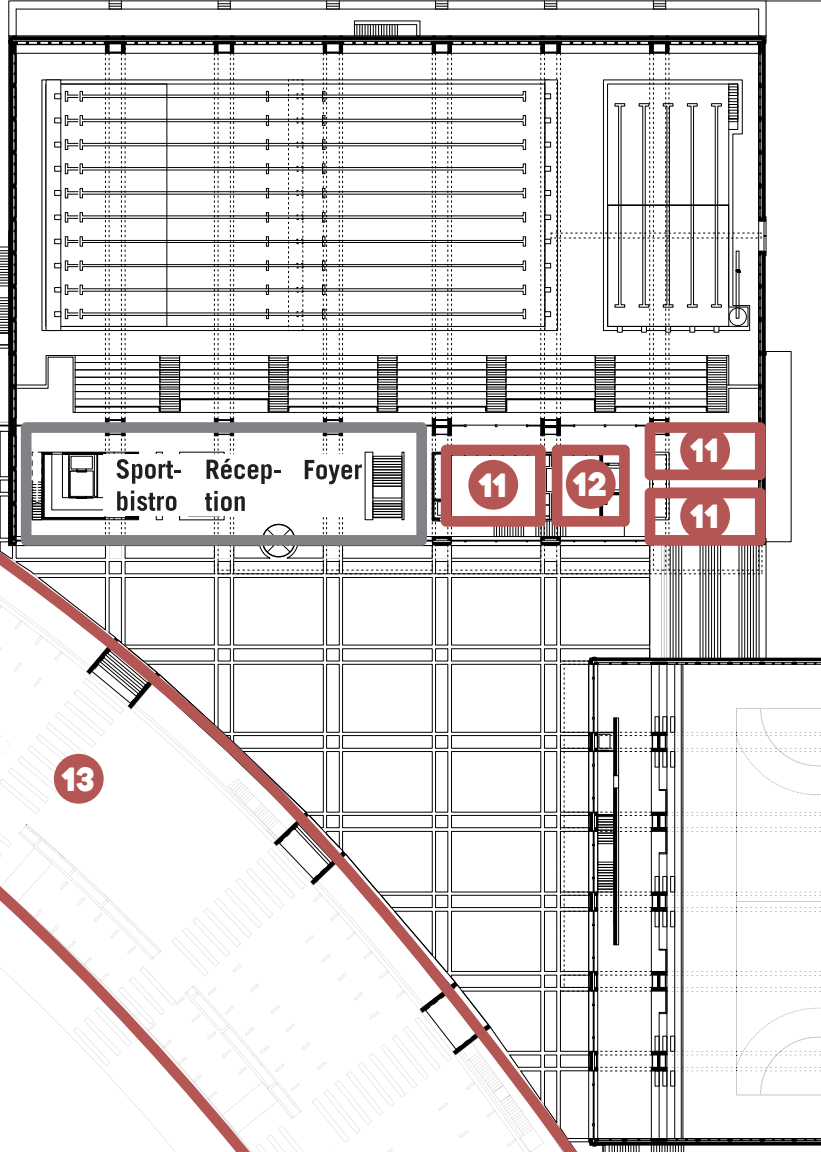

Hallengeschoss

VERMIETPLAN

- 1 50 Meter Olympic Pool
- 2 25 Meter Semi-Olympic Pool
- 3 Relax-Pool
- 4 Kids-Pool
- 5 Athletikraum
- 6 Gymnastikraum
- 7 Spa
- 8 Dreifachsporthalle

Eingangsgeschoss

- 9** Rasenspielfeld
- 10** Allwetterplatz
- 11** Seminarräume
- 12** Gruppenraum
- 13** Parkplätze